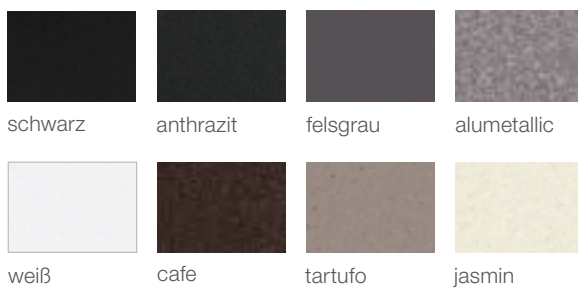

BLANCO Silgranit®-Farben

Geschmackvolle Farben: Sie erzeugen stimmige Harmonie oder setzen spannende Akzente.

BLANCO