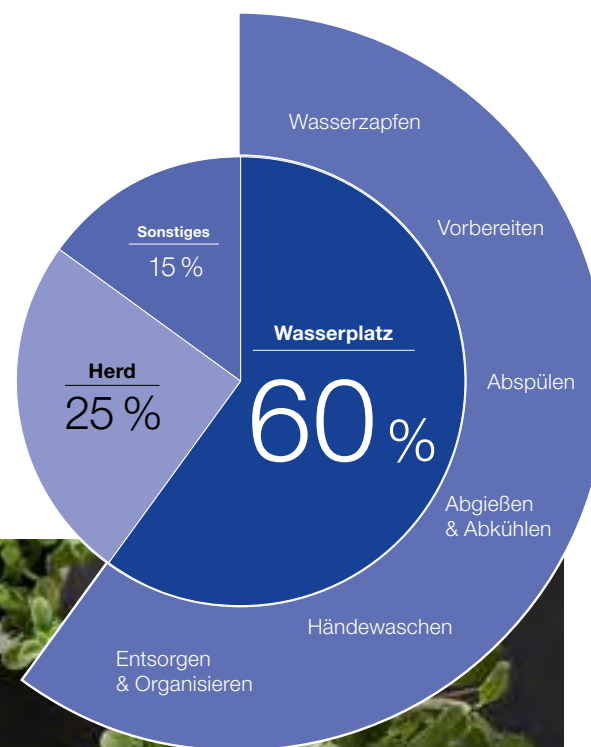

DER WASSERPLATZ – DAS HERZ DER KÜCHE

Wo sich alles um Komfort und Genuss dreht

Er steht im Mittelpunkt des Küchenalltags, der Ort, der uns mit dem Lebensmittel Nr. 1, Wasser, versorgt. Denn hier verbringen wir die Hälfte unserer Küchenzeit und erledigen unzählige Aufgaben: von Gläser füllen über Speisen vorbereiten bis Wertstoffe und Abfälle entsorgen.

Unser Wasserplatz in der Küche muss höchsten Ansprüchen genügen. Alles soll schnell von der Hand gehen, dazu müssen alle Komponenten perfekt aufeinander abgestimmt sein. BLANCO bietet dazu eine außergewöhnlich effiziente Systemlösung – die BLANCO UNIT.

Mit BLANCO eine perfekte Einheit

Armatur oder Wassersystem – Genuss für jeden Geschmack

Ausziehbare Brause, versenkbare Vorfensterlösung oder multifunktionales Wassersystem zum Sprudeln, Filtern oder um kochendes Wasser zu zapfen: Armaturen und Wassersysteme von BLANCO gibt es in vielen Varianten und außergewöhnlichen Designs.

Spülen und Becken – Raum für jeden Handgriff

BLANCO Spülen und Becken sind in bedarfsgerechten Größen erhältlich, mit durchdachter Funktionalität ausgestattet und aus faszinierenden Materialien gefertigt. Nebenbei sind sie auf den Standard-Unterbau abgestimmt, was die Planung erleichtert.

Abfalllösung und Organisation für den Unterschrank

In verschiedenen Größen erhältlich, sauber eingefasst und dem Unterschrank anpassbar. BLANCO Abfall- und Organisationssysteme sind nicht nur unauffällige Reststoffsammler, sie helfen auch Wertstoffe zu trennen und Ordnung zu halten.

BLANCO UNIT